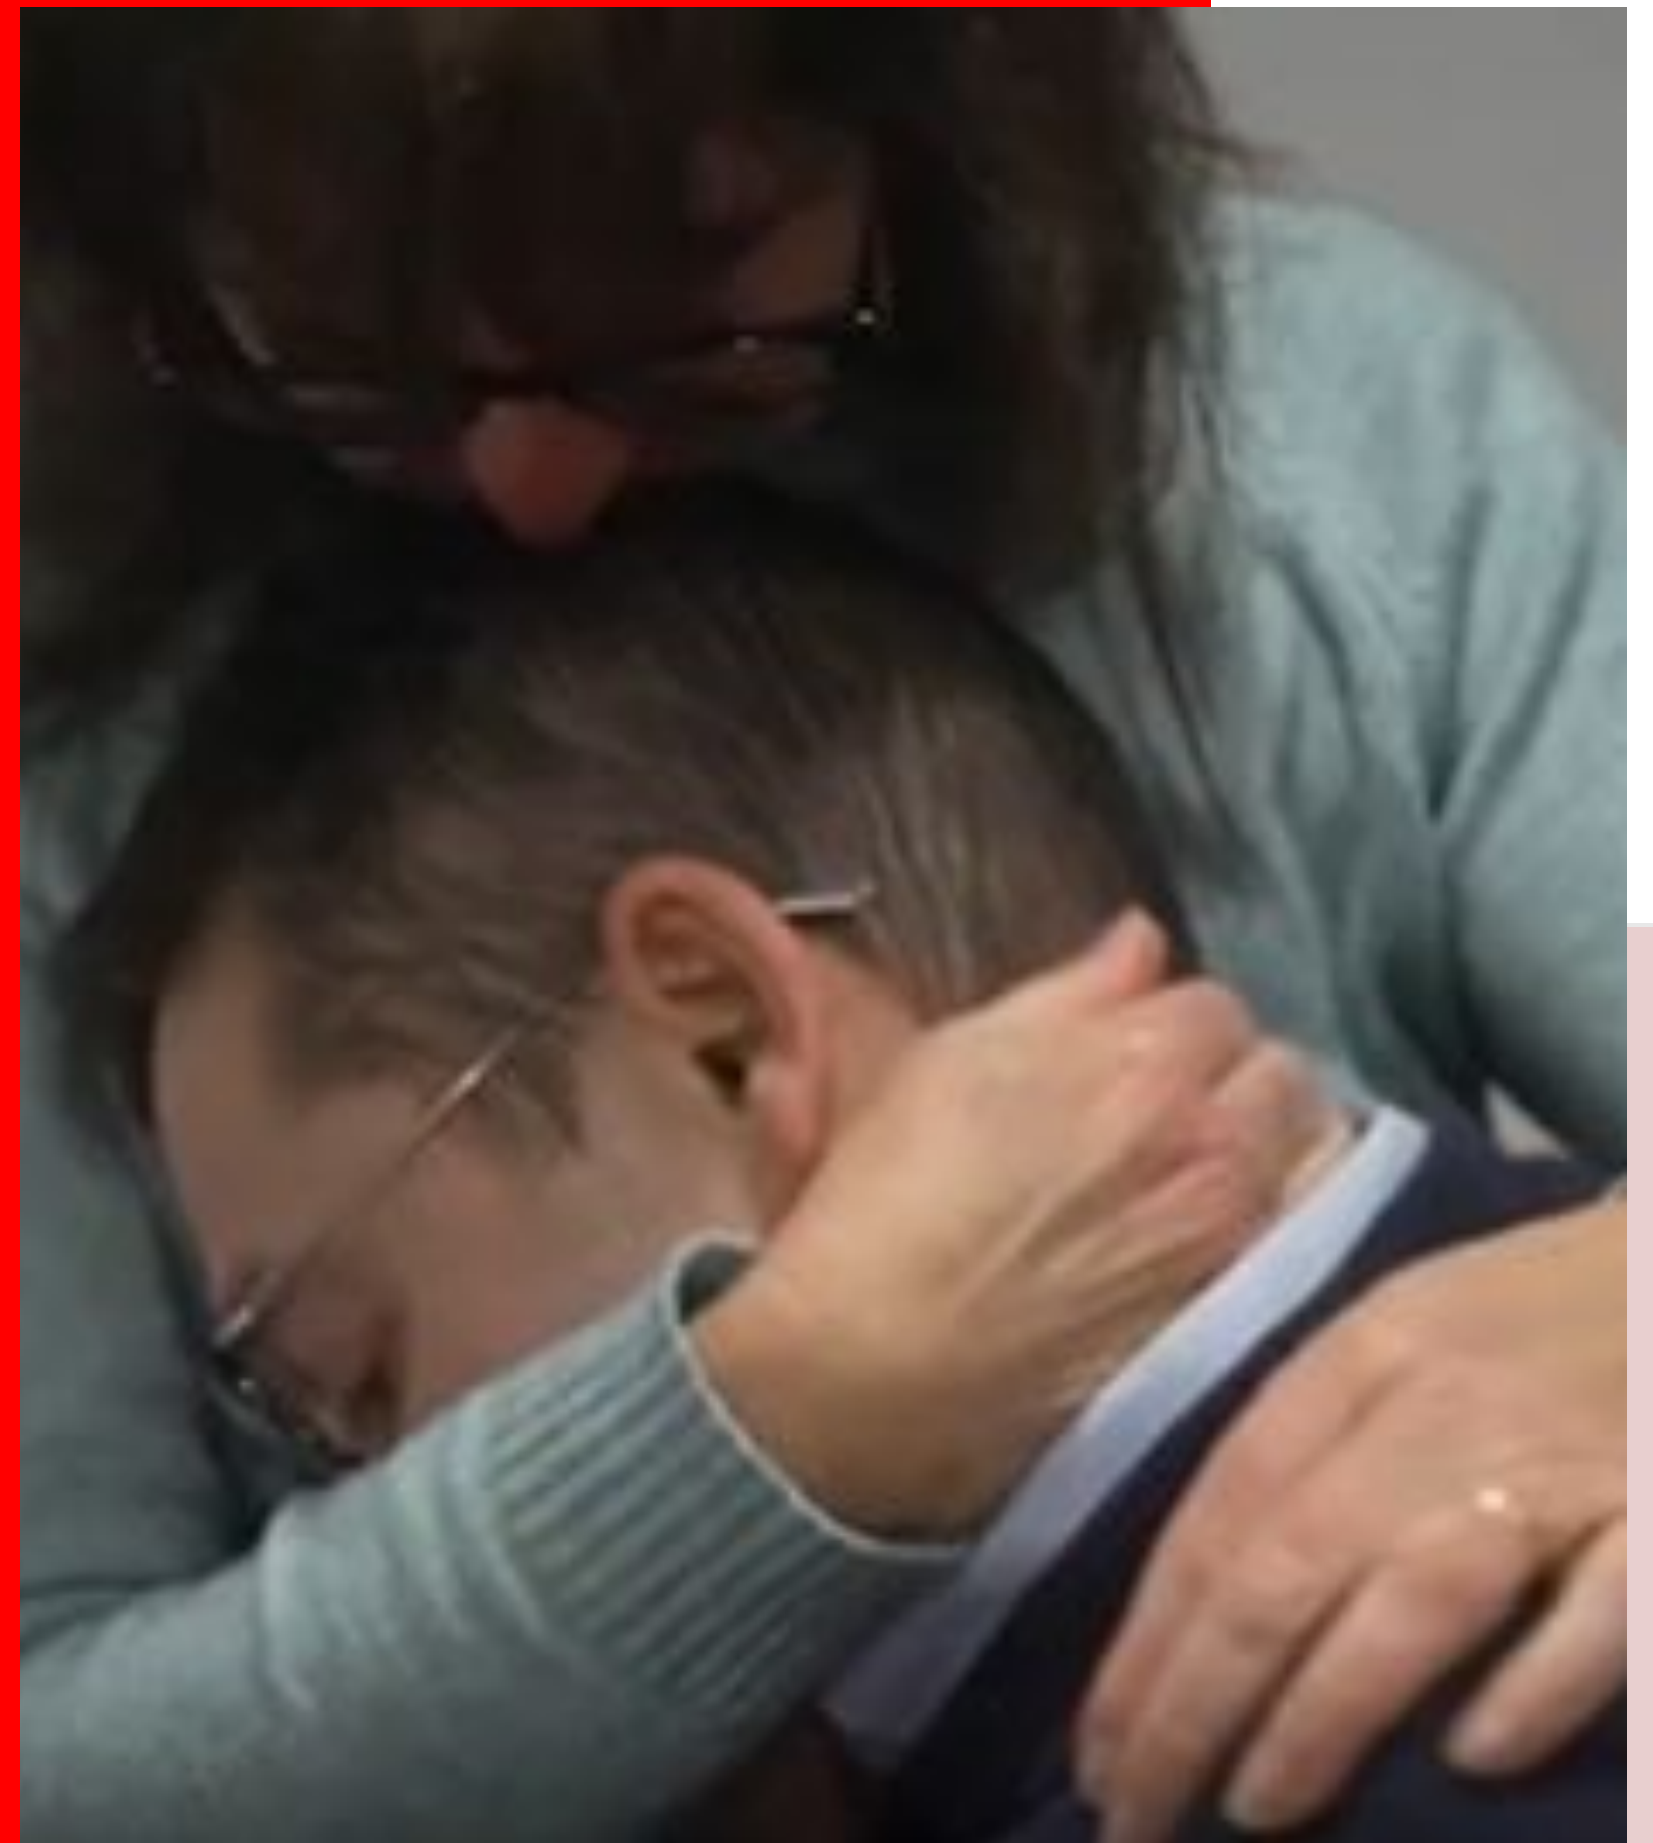

Les vies brisées de Crans-Montana

d'Elisabeth Logean et Yannick Tenet

52', une production Temps Présent, RTS

Drame de Crans-Montana 2026

C'est la plus grande tragédie que la Suisse ait connue dans son histoire récente. Un incendie le premier janvier 2026 dans la station huppée de Crans-Montana cause la mort de 41 personnes, principalement des jeunes venus fêter, en toute innocence, le passage à la nouvelle année. A ce bilan effroyable s'ajoute celui du nombre de blessés, plus d'une centaine, pour la plupart très gravement brûlés. Près de la moitié a dû être envoyée dans des hôpitaux à l'étranger où un combat pour leur survie s'est engagé, un combat loin des caméras qui a plongé leurs proches dans la terreur de perdre un enfant. L'équipe de Temps Présent a suivi trois familles qui ont accepté de témoigner dans ces premiers instants critiques. Pour porter la voix alors éteinte de Farah, Jérémie et Matthieu, plongés dans le coma ce premier janvier, loin du bruit assourdissant de la colère qui s'exprimait dans les médias, face à l'ampleur des dysfonctionnements progressivement révélés et qui ont conduit à ce drame. Une blessure indélébile dans l'histoire suisse. Des blessures à jamais dans la chair des grands-brûlés de Crans-Montana.

Casting

Leila Micheloud

Mère de Farah et Meissa, 20 ans et 18 ans, hospitalisées à Saint-Gall

Xavier Mittaz

Père de Jérémie, 17 ans,
Hospitalisé à Lyon (france)

Lionel et Thomas Aubrun

Père et frère de Matthieu,
Serveur au constellation,
27 ans,
Hospitalisé à Metz (france)

Laeticia Plass

Rescapée, 17 ans

Équipe et Contact

Contact pour toute demande :

Elisabeth Logean

elisabeth.logean@rts.ch

[Nous contacter](#)

- × Réalisateur : Yannick Tenet
- × Journaliste : Elisabeth Logean
- × Image : Thomas Szczepanski
- × Son : Benedetto Garro
- × Tournage Saint-Gall : Nicolas Rossé, Frédéric Delaloye
- × Montage : Oleksandr Nedbaiev
- × Production : Elisabeth Logean, Jérôme Porte, François Roulet pour Temps Présent